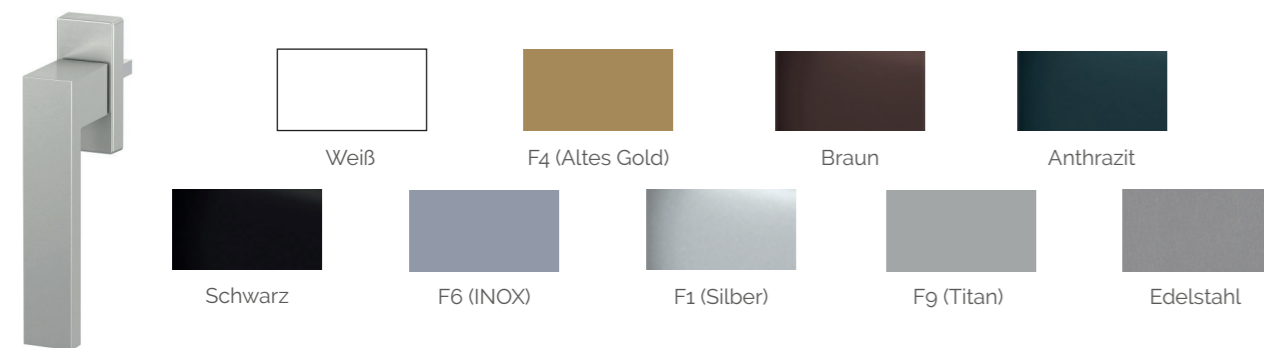

AUSSTATTUNG IN IHREM STIL

Standardfarben:

Große Auswahl an Farben

Griffe

HOPPE - LUXEMBOURG

MEDOS - DUBLIN

Isolierglas für jeden Kundenbedürfnis

Der Einsatz von Isolierglas in Nitus-Fenstersystemen gewährleistet optimale Wärmedämmung, Sicherheit und Sonnenschutz. Wir bieten verschiedene Glasarten an, die wir an die Kundenbedürfnisse anpassen, wie zum Beispiel Schalldämmung, Einbruchschutz oder Wärmespeicherung. Es ist auch möglich, dekorative Elemente wie Sprossen oder dekoratives Glas hinzuzufügen, um der Investition einen Einzigartigen Charakter verleihen. Wir wählen für unsere Fenster von den Dichtungen die Farben aus, dass die Ästhetik und der Oberfläche zu erhalten.