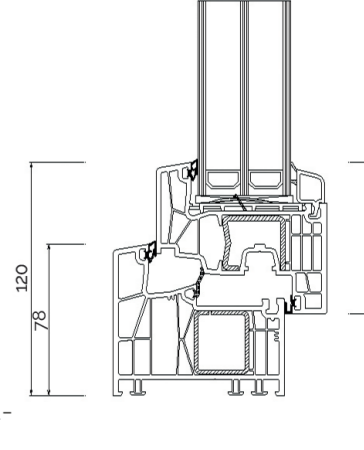

ZUSÄTZLICHE AUSSTATTUNG UND EIGENSCHAFTEN

Balkonriegel mit Griff

Lösung für ein- oder zweiflügelige Balkontüren. Es verhindert Zugluft, ein Anschlagen des Flügels am Rahmen und ein spontanes Öffnen der Tür. Bei dem Komplett mit einem bequemen Griff.

Versteckte Scharniere

Das ist die Ästhetik und Funktionalität von Fenstern. Scharniere liegen vollständig unter dem Flügel und bleiben daher unsichtbar am Fenster. Dadurch, dass sie nicht sichtbar sind und nicht aus dem Rahmen herausragen, wird die Sauberkeit der Fenster noch einfacher.

Schweißen Präzisionslinientechnologie

Dank modernster Technologie zum Schweißen von PVC-Profilen sorgen wir für eine glatte gratfreie Schweißnaht. Diese Lösung gewährleistet eine einwandfreie Qualität und einen hohen ästhetischen Wert der Fenster.

Aluminiumabdeckung

Das bedeutet sowohl Energieeinsparung als auch modernes Design. Mit Aluminiumabdeckung können Sie Fenster und Türen an die Gestaltung Ihres Hauses anpassen und gleichzeitig den Eindruck erwecken moderne Aluminiumfenster zu verwenden.

Tilt First

Diese Option gewährleistet die Sicherheit von Kindern, die sich in der Nähe des Fensters aufhalten. Wenn der Griff horizontal um 90 Grad gedreht wird, verriegelt er den Flügel in der Kippfunktion. In diesem Fall kann das Kind nicht zufällig das Fenster öffnen.

Reed-Schalter

Sie dienen dazu, die Sicherheit zu Hause zu erhöhen. Beim Öffnen eines Fensters oder einer Tür senden sie ein Signal an die Alarmanlage. Sie sind in der Beschlagmontieren. Es ist eine unsichtbare, aber durchaus praktische Lösung.