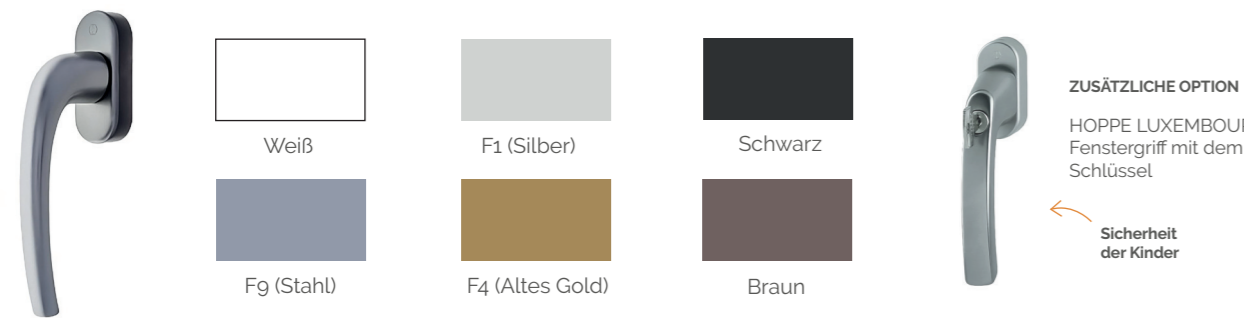

AUSSTATTUNG IN IHREM STIL

Standardfarben:

Große Auswahl an Farben

Griffe

HOPPE - LUXEMBOURG

MEDOS - DUBLIN

Isolierglas für jeden Kundenbedürfnis

Der Einsatz von Isolierglas in Nitus-Fenstersystemen gewährleistet optimale Wärmedämmung, Sicherheit und Sonnenschutz. Wir bieten verschiedene Glasarten an, die wir an die Kundenbedürfnisse anpassen, wie zum Beispiel Schalldämmung, Einbruchschutz oder Wärmespeicherung. Es ist auch möglich, dekorative Elemente wie Sprossen oder dekoratives Glas hinzuzufügen, um der Investition einen Einzigartigen Charakter verleihen. Wir wählen für unsere Fenster von den Dichtungen die Farben aus, dass die Ästhetik und der Oberfläche zu erhalten.