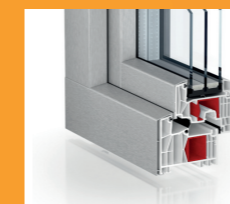

Aluminiumabdeckung

Das bedeutet sowohl Energieeinsparung als auch modernes Design. Mit Aluminiumabdeckung können Sie Fenster und Türen an die Gestaltung Ihres Hauses anpassen und gleichzeitig den Eindruck erwecken moderne Aluminiumfenster zu verwenden.