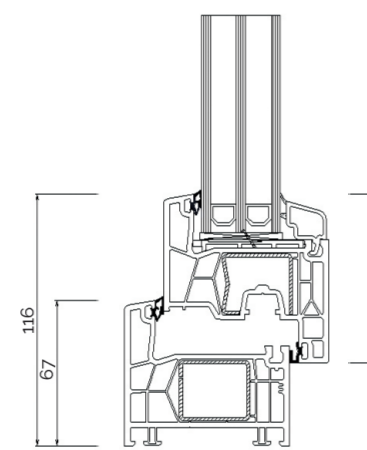

FENSTERSYSTEM PVC SMART 76 AD (KÖMMERLING 76 AD)

Sicherheit und modernes Design PVC-Fenstern

Clever MD ist ein modernes PVC-Fenstersystem, das sich durch solide Konstruktion und elegantes Design auszeichnet. Ein 6-Kammer-Profil mit einer Rahmen- und Flügelbautiefe von 76 mm und ein Dreifach-Dichtungssystem garantieren einen niedrigen Wärmedurchgangskoeffizienten. Sie ermöglichen die Realisierung großflächiger Verglasungen, die den aktuellen baurechtlichen Anforderungen gerecht werden.

Allgemeine Merkmal von PVC Fenstern Smart AD

WÄRMEDÄMMUNG	für das Profil | $U_f = 1,1 \text{ W}/(\text{m}^2\text{K})$ für das Fenster | $U_w = 0,76 \text{ W}/(\text{m}^2\text{K})$
PROFIL	Einbautiefe 76mm
KONSTRUKTION	5-Kammer-Rahmenkonstruktion, 5-Kammer-Flügel, Stahlverstärkung, geschlossener Rahmen
DICHTUNG	Doppeltes Dichtungssystem
VERGLASUNG	Verglasungspakete bis 48 mm mit warmer Kante
BESCHLÄGE	Umschlag MACO Multi Matic, ausgestattet mit zwei Einbruchsicherungen und Mikrobeflüchtung
VERSTÄRKUNG	Stahlstärke bis 2,5 mm mit geschlossenem Profil im Rahmen

*Gilt für das Referenzfenster 1,23x1,48m

FENSTERSYSTEM PVC CLEVER 76 MD (KÖMMERLING 76 MD)

Energiesparende und funktionale PVC-Fenster

Clever MD ist ein modernes PVC-Fenstersystem, das sich durch solide Konstruktion und elegantes Design auszeichnet. Ein 6-Kammer-Profil mit einer Rahmen- und Flügelbautiefe von 76 mm und ein Dreifach-Dichtungssystem garantieren einen niedrigeren Wärmedurchgangskoeffizienten. Sie ermöglichen die Realisierung großflächiger Verglasungen, die den aktuellen baurechtlichen Anforderungen gerecht werden.

Allgemeine Merkmal von PVC Fenstern Clever MD

WÄRMEDÄMMUNG	für das Profil | $U_f = 1,1 \text{ W}/(\text{m}^2\text{K})$ für das Fenster | $U_w = 0,73 \text{ W}/(\text{m}^2\text{K})$
PROFIL	Einbautiefe 76mm
KONSTRUKTION	6-Kammer-Rahmenkonstruktion, 6-Kammer-Flügel, Stahlverstärkung geschlossener Rahmen
DICHTUNG	Dreifaches Dichtungssystem
VERGLASUNG	Verglasungspakete bis 50 mm mit warmer Kante
BESCHLÄGE	Umschlag MACO Multi Matic, ausgestattet mit zwei Einbruchsicherungen und Mikrobeflüchtung
VERSTÄRKUNG	Stahlstärke bis 2,5 mm mit geschlossenem Profil im Rahmen

*Gilt für das Referenzfenster 1,23x1,48m