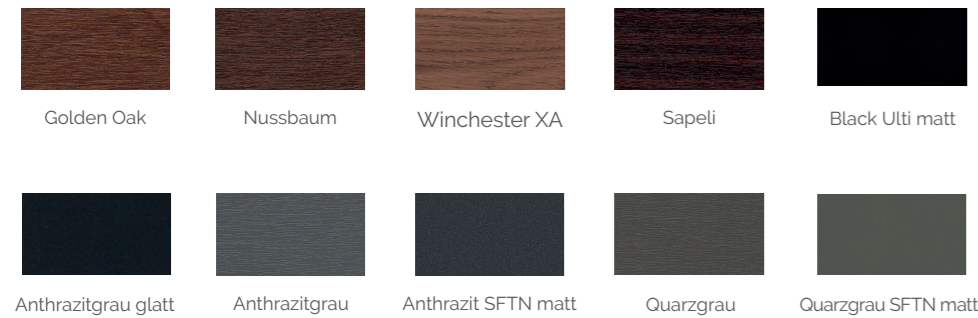

AUSSTATTUNG IN IHREM STIL

Standardfarben:

Große Auswahl an Farben

Griffe

HOPPE - LUXEMBOURG

MEDOS - DUBLIN

Isolierglas für jeden Kundenbedürfnis

Der Einsatz von Isolierglas in Nitus-Fenstersystemen gewährleistet optimale Wärmedämmung, Sicherheit und Sonnenschutz. Wir bieten verschiedene Glasarten an, die wir an die Kundenbedürfnisse anpassen, wie zum Beispiel Schalldämmung, Einbruchschutz oder Wärmespeicherung. Es ist auch möglich, dekorative Elemente wie Sprossen oder dekoratives Glas hinzuzufügen, um der Investition einen Einzigartigen Charakter verleihen. Wir wählen für unsere Fenster von den Dichtungen die Farben aus, dass die Ästhetik und der Oberfläche zu erhalten.