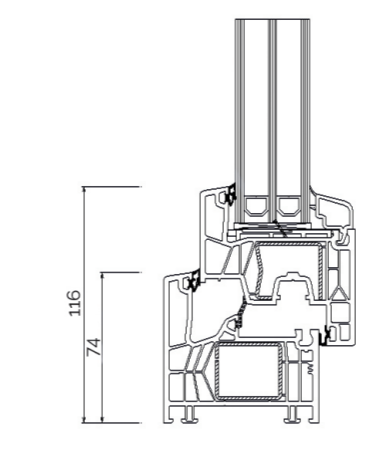

FENSTERSYSTEM PVC GENIUS 88 MD (KÖMMERLING 88 MD)

Hohe Niveau von Wärmedämmung von PVC-Fenstern

Das Fensterprofil GENIUS MD steht nicht nur für Funktionalität und Komfort, sondern auch für höchste Ästhetik. Bis zu 7-Kammer-Profile mit dreifachem Dichtungssystem und ein 3-fach verglastes Element mit Warmrahmen ermöglichen eine hervorragende Wärmedämmung im modernen Bauwesen. Die Fenster erfüllen die Anforderungen für Passivhäuser.

Allgemeine Merkmal von PVC Fenstern Genius MD

WÄRMEDÄMMUNG	für das Profil | $U_f = 0,93 \text{ W}/(\text{m}^2\text{K})$ für das Fenster | $U_w = 0,72 \text{ W}/(\text{m}^2\text{K})$
PROFIL	Einbautiefe 88mm
KONSTRUKTION	7-Kammer-Rahmenkonstruktion, 7-Kammer-Flügel, Stahlverstärkung geschlossener Rahmen
DICHTUNG	Dreifaches Dichtungssystem
VERGLASUNG	Verglasungspakete bis 56 mm mit warmer Kante
BESCHLÄGE	Umschlag MACO Multi Matic, ausgestattet mit zwei Einbruchsicherungen und Mikrobeflüchtung
VERSTÄRKUNG	Stahlstärke bis 2,5 mm mit geschlossenem Profil im Rahmen

*Gilt für das Referenzfenster 1,23x1,48m