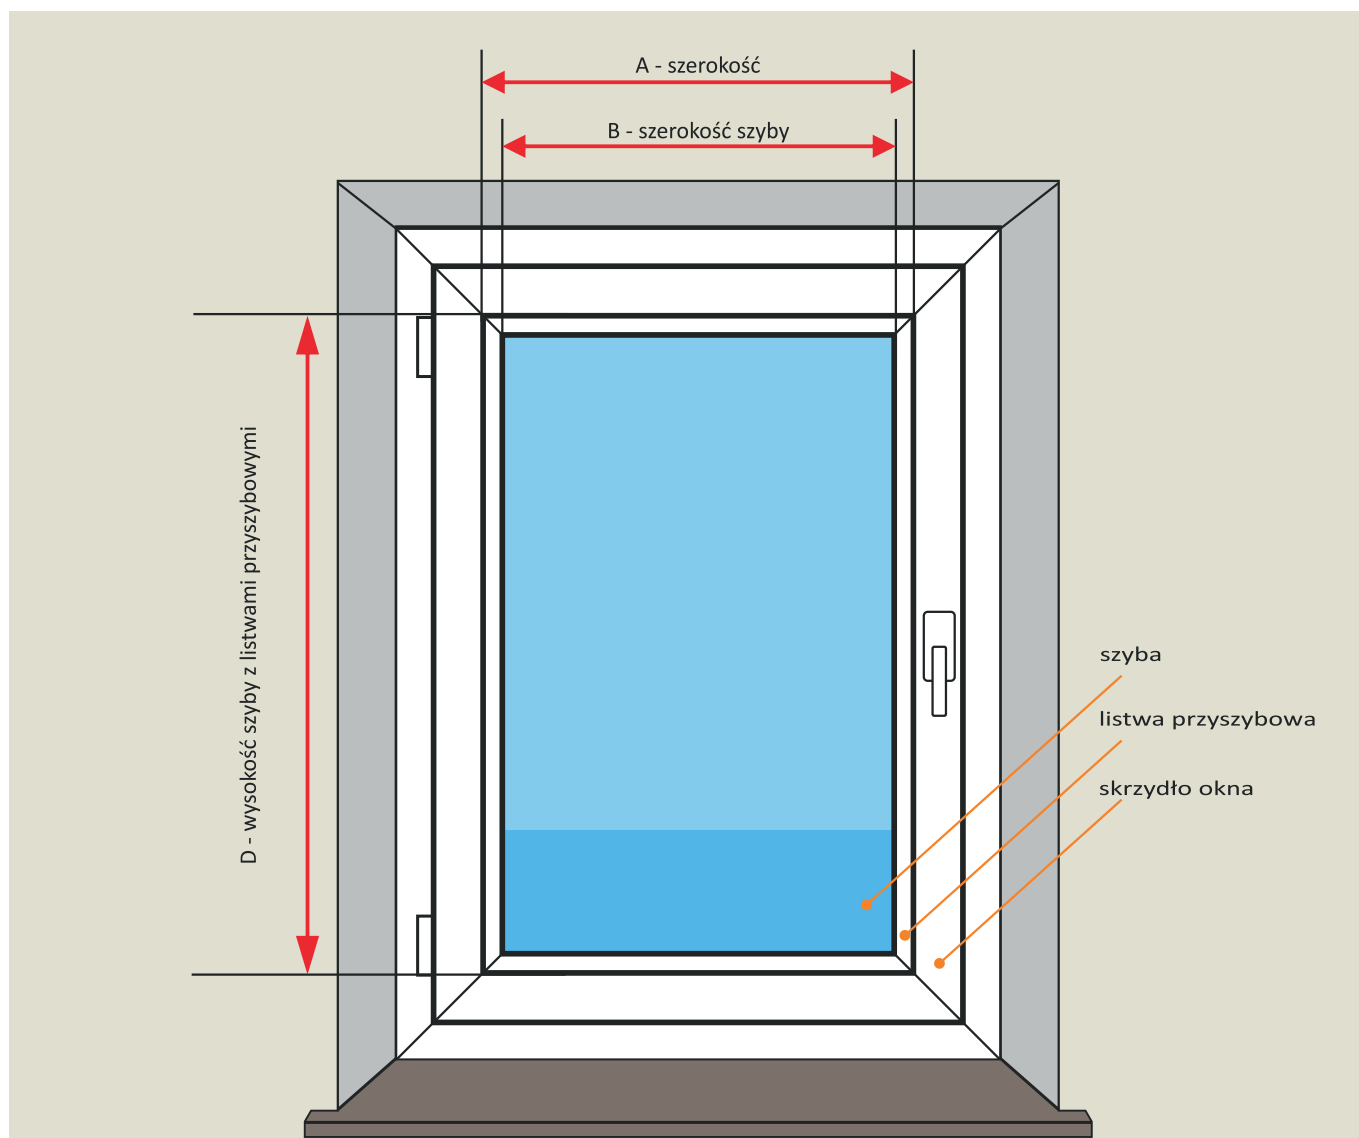

## Sposób pomiaru montaż na skrzydle okna

### Rolety Vegas Classic

W celu dokonania poprawnego pomiaru należy zmierzyć:

- **szerokość:**
  - A - szerokość szyby z listwami przyszybowymi,
  - B - szerokość szyby wraz z uszczelkami,
- **wysokość:**
  - D - wysokość szyby z listwami przyszybowymi.

### Rolety Vegas Profil

W celu dokonania poprawnego pomiaru należy zmierzyć:

- **szerokość:**
  - A - szerokość szyby z listwami przyszybowymi,
- **wysokość:**
  - D - wysokość szyby z listwami przyszybowymi.